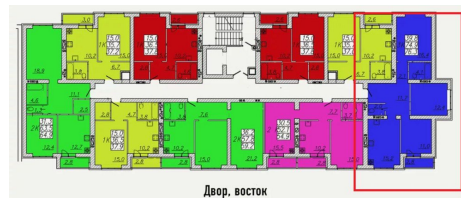

## Характеристики

Количество комнат	3	Тип дома	кирпичный
Этаж	6	Этажей всего	9
Состояние объекта	требует ремонта	Наличие балкона	да
Наличие лифта	пассажирский лифт	Санузел	2 санузла с/у
Площадь жилая	40.00 кв. м	Площадь кухни	15.00 кв. м
Наличие парковки	нет	Наличие мусоропровода	нет